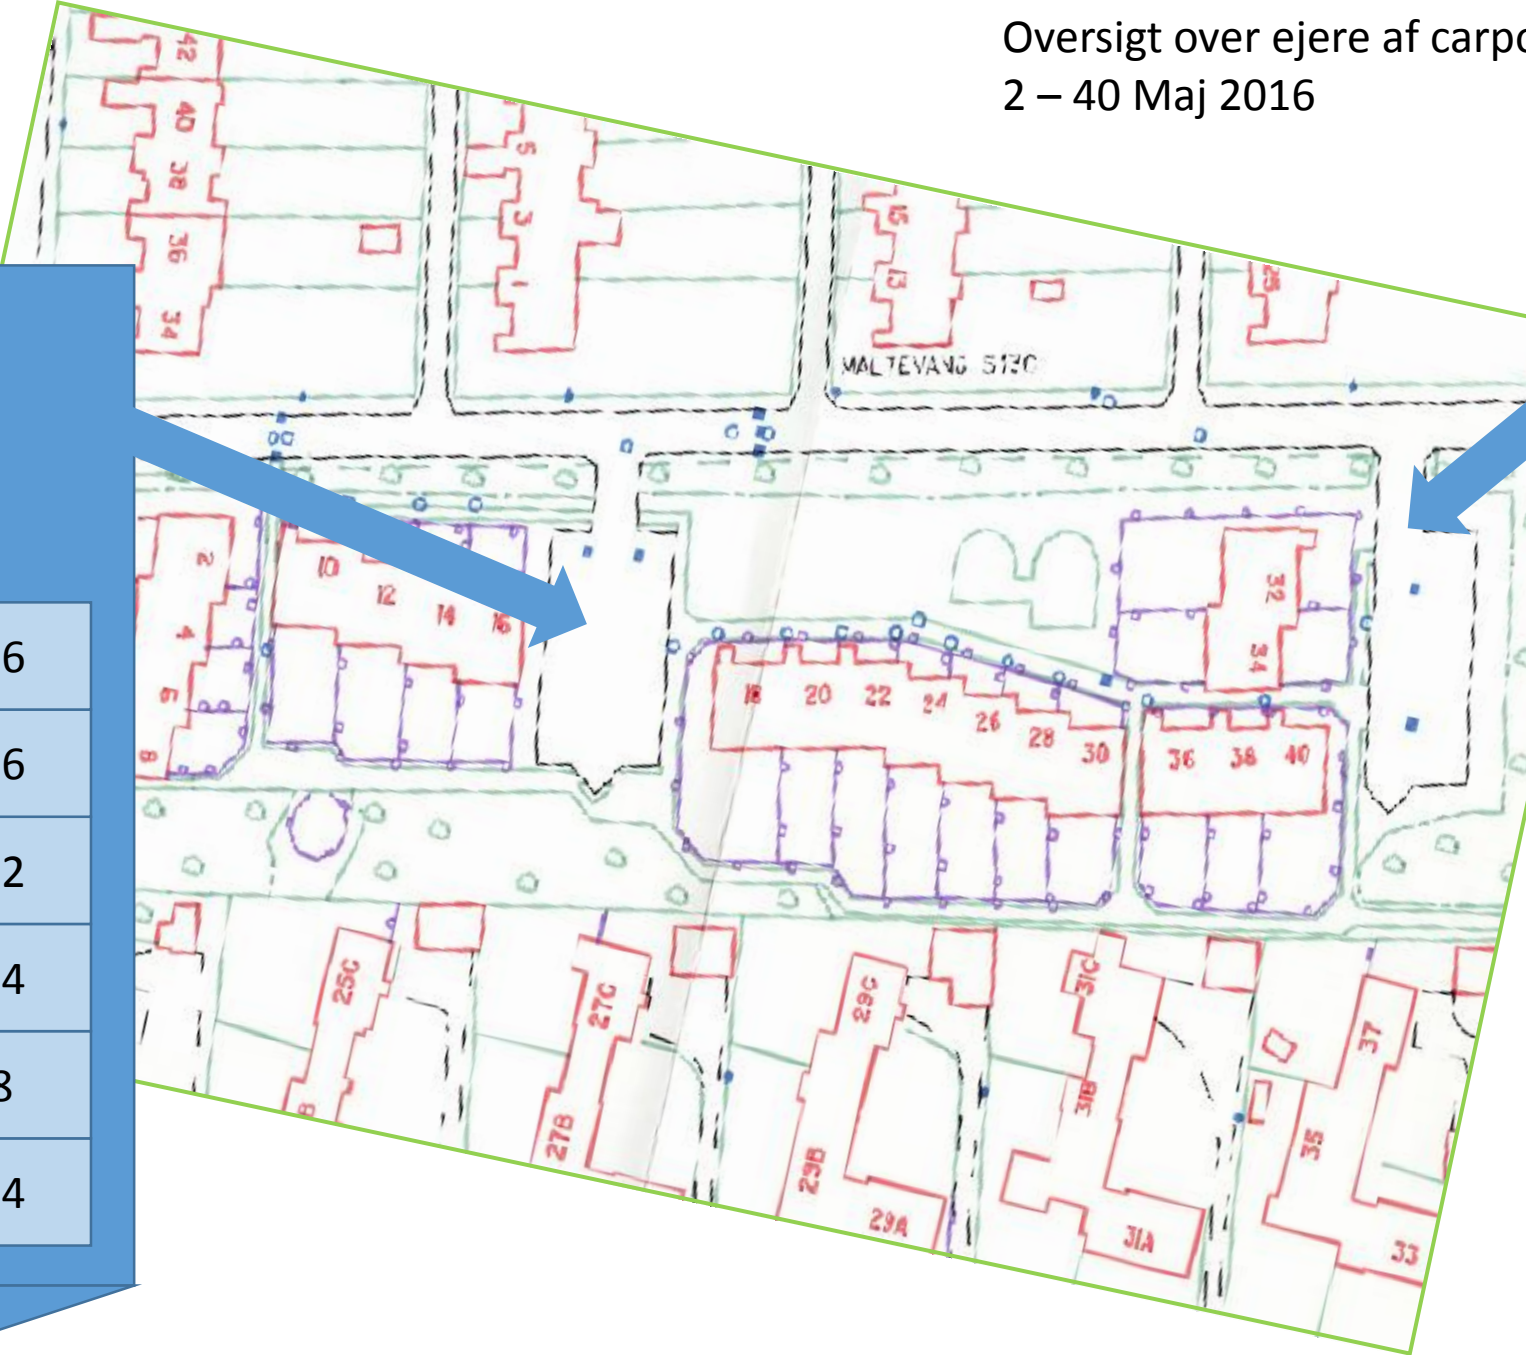

Øversigt over ejere af carporte på Maltevang
2 – 40 Maj 2016

#12	
#4	
#10	
#20	
#18	
#6	
#2	
	#26
	#16
	#22
	#14
	#8
	#24

#34
#28
#40
#32
#38
#36
#30
Skur